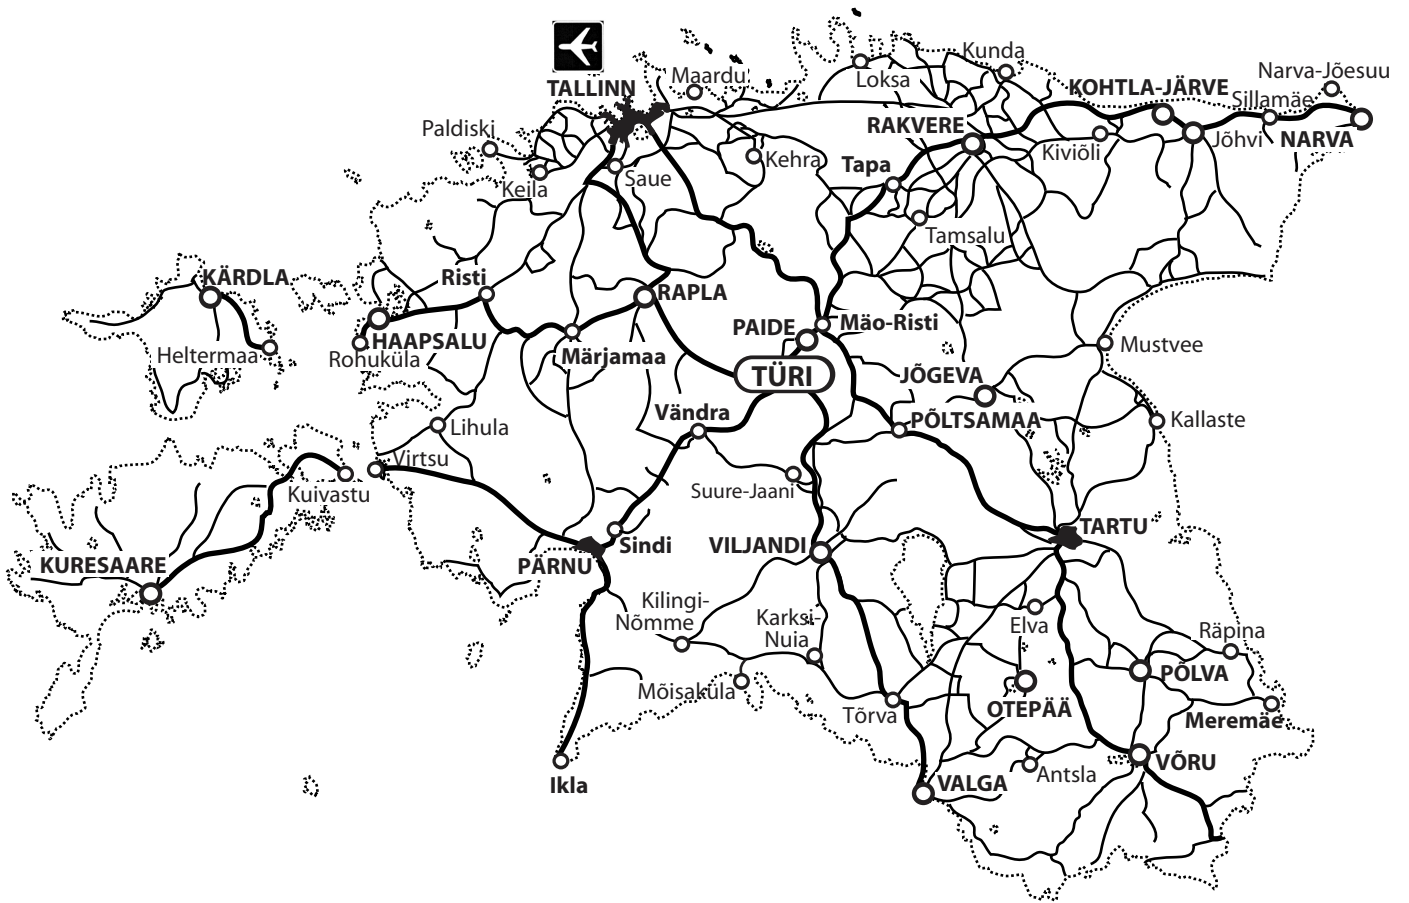

## Türi

### Distances

Haapsalu	—	Türi	141 km
Jõgeva		Türi	86 km
Kilingi Nõmme		Türi	108 km
Kohtla-Järve		Türi	160 km
Kuressaare		Türi	237 km
Kärdla		Türi	175 km
Narva		Türi	214 km
Otepää		Türi	142 km
Paide		Türi	14 km
Põltsamaa		Türi	56 km
Põlva		Türi	165 km
Pärnu		Türi	85 km
Rakvere		Türi	98 km
Rapla		Türi	50 km
Tallinn		Türi	97 km
Tartu		Türi	117 km
Valga		Türi	149 km
Viljandi		Türi	58 km
Võru		Türi	185 km

Amsterdam	Türi	~1460 km
Budapest	Türi	~1380 km
Helsinki	Türi	~160 km
Madrid	Türi	~2900 km
Rome	Türi	~2120 km
Santiago de Chile	Türi	~13400 km

AS Mediato  
Mäekalda 2  
Türi, 72212

**Phone: +372 38 57 252**  
**Fax: +372 38 79 722**